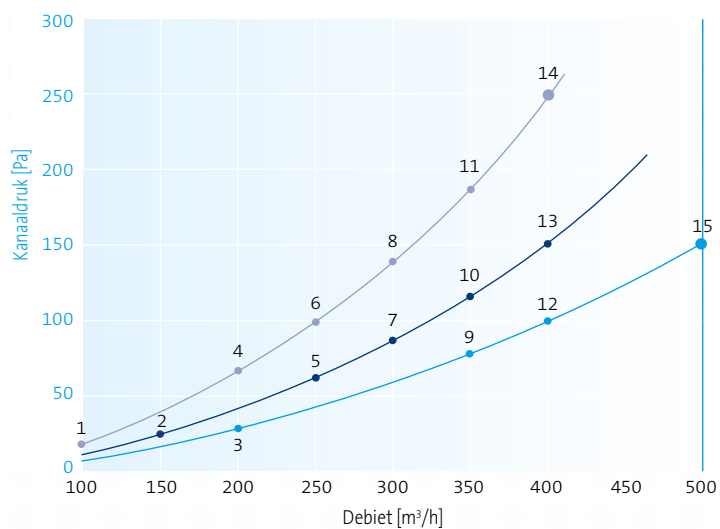

Werk punt	Referentie debiet	Externe druk	Opgenomen vermogen per ventilator	Totaal opgenomen vermogen	SPF totaal
	[m³/h]	[Pa]	[W]	[W]	[Wh/m³]
1	100	20	5	13	0,13
2	150	20	7	17	0,11
3	200	25	11	25	0,13
4	200	62,5	15	32	0,16
5	250	60	20	42	0,17
6	250	100	21	50	0,20
7	300	85	29	60	0,20
8	300	140	37	77	0,26
9	350	75	38	79	0,23
10	350	115	44	90	0,26
11	350	190	55	112	0,32
12	400	100	53	108	0,27
13	400	150	62	126	0,32
14	400	250	79	160	0,40
15	500	150	91	185	0,37

HRC-500 EcoMax/MaxComfort