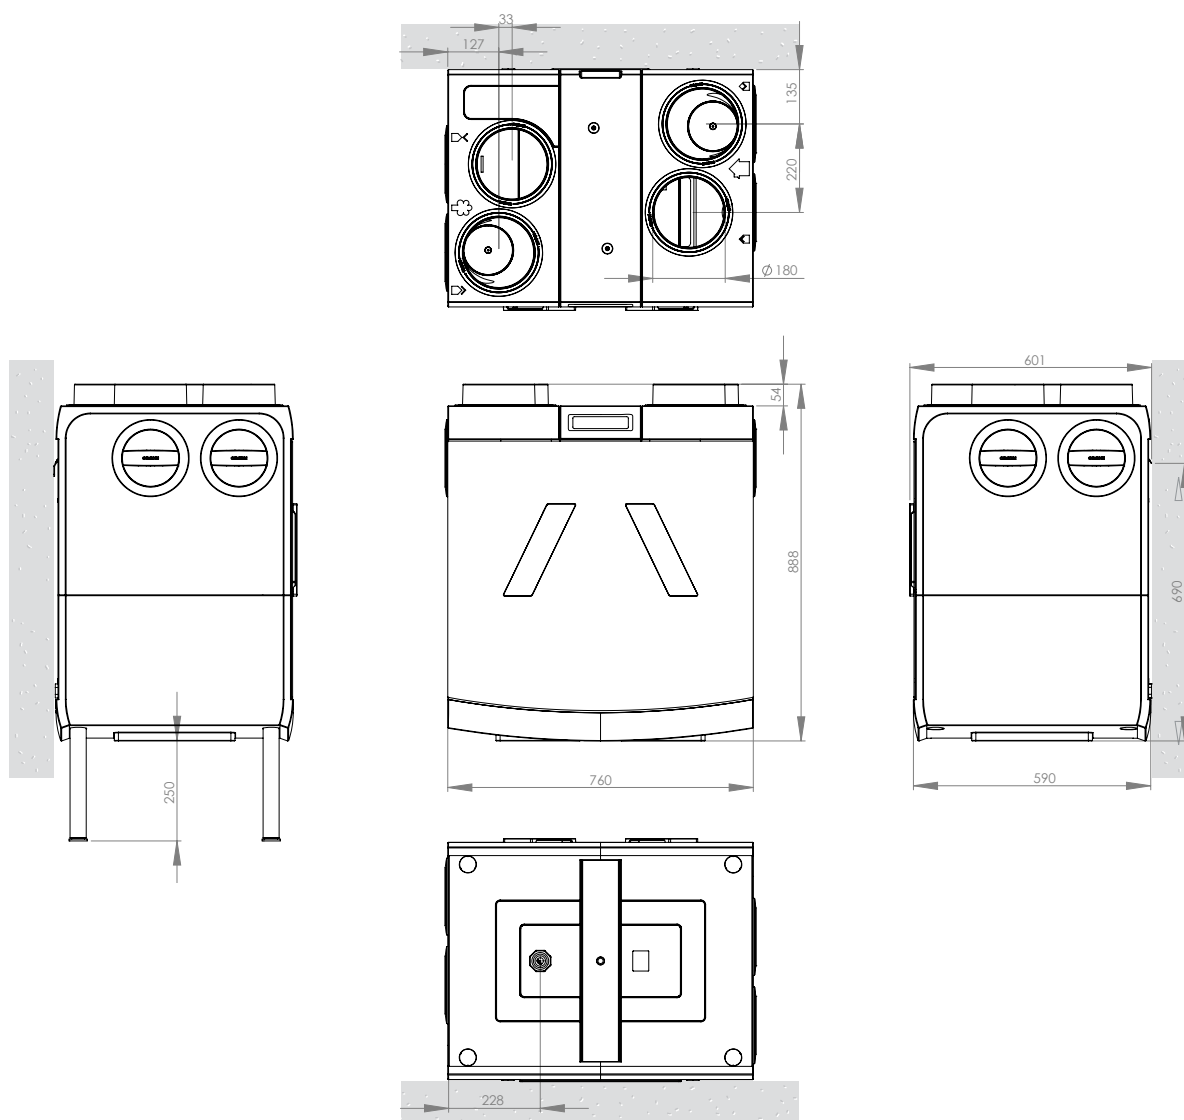

Afmetingen HRC-500 EcoMax en MaxComfort

Zet- en drukfouten onder voorbehoud. 10-07-2020/3723v1-2