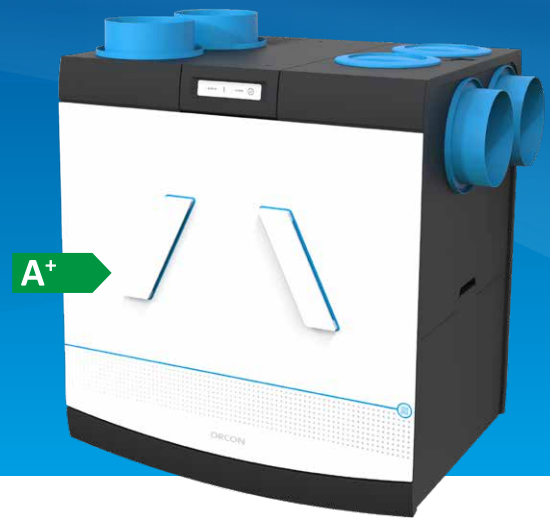

TECHNISCHE SPECIFICATIES

HRC-400 EcoMax/MaxComfort

- Capaciteit 400 m³/h bij 200Pa
- Thermisch rendement van 97%* (NEN 5138)
- Laag opgenomen vermogen, 39 Watt (Nominaal volgens NEN 5138)
- Efficiënte EC ventilatoren met constant volume regeling
- Automatisch balancerend, 1% nauwkeurig
- Fluisterstil
- Modulerende 100% bypass
- Voorzien van boven- en zij aansluitingen
- Eenvoudig uit te breiden met RF-sensoren en/of RF-Bedieningen, tot 20 stuks
- Linker en rechter montage mogelijkheid met 1 toestel
- Standaard geïntegreerde vochtsensor
- Isolerende EPP behuizing
- Filter indicatie
- Vorstbeveiliging

PRODUCT BESCHRIJVING:

DE HRC-400 ECOMAX/MAXCOMFORT IS DE BALANSVENTILATOR VOOR ALLE TOEPASSINGEN. MET EEN RENDEMENT VAN 97%* DANKZIJ DE EXTRA LANGE RECAIR RU WISSELAAR. STANDAARD VOORZIEN VAN EEN VOCHTSENSOR, MEERDERE TEMPERATUURSSENSOREN EN OPTIONEEL TE KOPPELEN MET DIVERSE CO₂ SENSOREN. HET RESULTAAT: EEN UITERST GEZOND EN COMFORTABEL BINNENKLIMAAT ÉN EEN LAGERE ENERGIEREKENING. DOORDAT HET TOESTEL TE DRAAIEN IS, KAN DEZE GEMAKKELIJK ALS LINKER OF RECHTER UITVOERING WORDEN GECONFIGUREERD. DE 8 VERSCHILLENDE AANSLUITMOGELIJKHEDEN EN DE CONSTANT VOLUME MOTOREN ZORGEN VOOR EEN ONGEKEND INSTALLATIEGEMAK.

| | HRC-400 EcoMAX | HRC-400 MAXCOMFORT |
|----------------------------------|---|---|
| Artikelnummer | 22000090 | 22000095 |
| Luchtdebiet bij 200 Pa | 400 [m ³ /h] | 400 [m ³ /h] |
| Max. toelaatbare kanaalweerstand | 200 [Pa] | 200 [Pa] |
| Thermisch rendement ¹ | 97 [%]* | 97 [%]* |
| Elektrische aansluiting | Randaarde | Randaarde |
| Energieklasse | A+ | A+ |
| Kanaalaansluiting | Ø180 | Ø180 |
| Bypass | ja, 100% | ja, 100% |
| Vorstbeveiliging | Onbalans | Onbalans + voorverwarmer |
| Filterklasse (ISO16890) | Toevoer: Coarse 45% Afvoer: Coarse 45% | Toevoer: ePM1 70% Afvoer: Coarse 65% |
| Constant volume regeling | Ja, 1% nauwkeurig | Ja, 1% nauwkeurig |