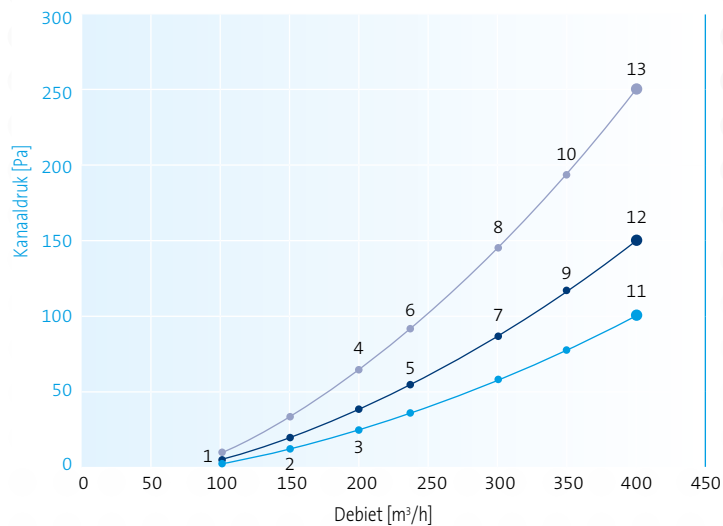

Werk punt	Referentie debiet	Externe druk	Opgenomen vermogen per ventilator	Totaal opgenomen vermogen	SPF totaal
	[m³/h]	[Pa]	[W]	[W]	[Wh/m³]
1	100	20	5	13	0,13
2	150	20	7	17	0,11
3	200	25	11	25	0,13
4	200	62,5	15	32	0,16
5	240	53	18	39	0,16
6	240	89	21	44	0,18
7	300	85	29	60	0,20
8	300	140	37	77	0,26
9	350	115	44	90	0,26
10	350	190	55	112	0,32
11	400	100	53	108	0,27
12	400	150	62	126	0,32
13	400	250	79	160	0,40

HRC-400 EcoMax/MaxComfort