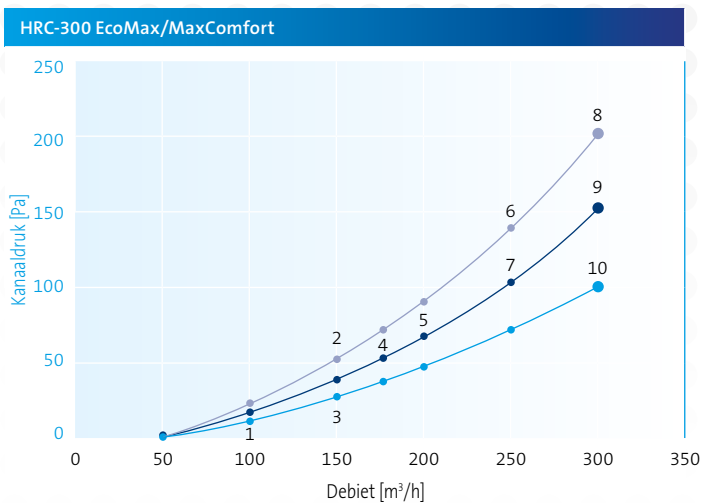

Filtersets	
Filterset HRC EcoMax 2 x Coarse 45%	22700002
Filterset HRC MaxComfort Coarse 65% & ePM1 70%	22700006
Filterset HRC MaxComfort Coarse 65% & Coarse 65%	22700009

Werkpunten	Referentie debiet	Externe druk	Opgenomen vermogen per ventilator	Totaal opgenomen vermogen	SPF totaal
	[m³/h]	[Pa]	[W]	[W]	[Wh/m³]
1	100	20	4	11	0,11
2	150	50	9	20	0,13
3	150	25	7	16	0,11
4	180	53	11	25	0,14
5	200	65	14	30	0,15
6	250	141	28	59	0,24
7	250	105	24	51	0,20
8	300	200	46	94	0,31
9	300	150	38	79	0,26
10	300	100	31	65	0,22