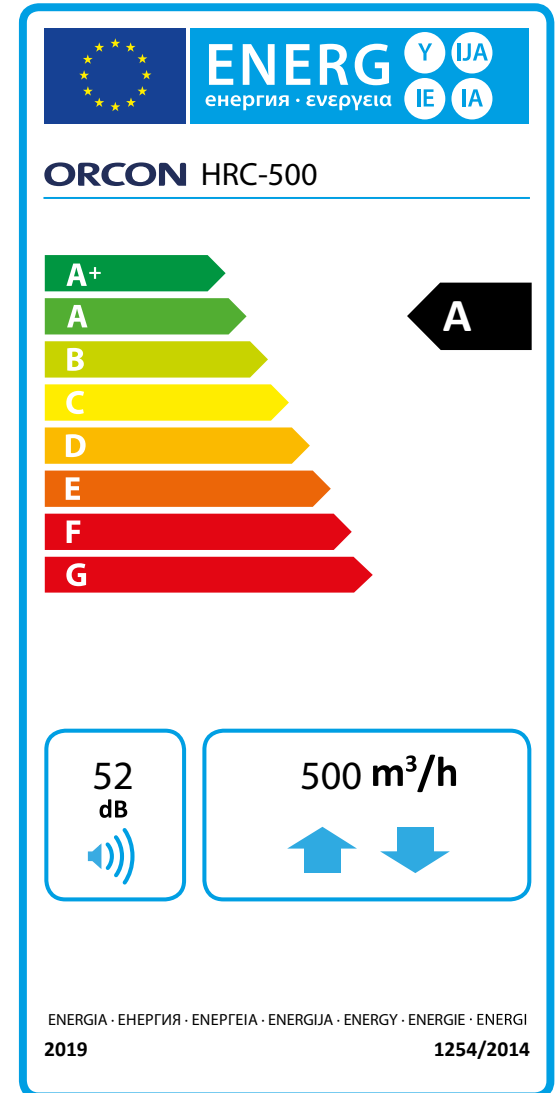

ECO DESIGN

Breng het juiste label na installatie aan op de HRC*

ORCON

HRC-300-EcoMax
HRC-300-MaxComfort

HRC-400-EcoMax
HRC-400-MaxComfort

HRC-500-EcoMax
HRC-500-MaxComfort

*Apply the correct label on the HRC after installation. / *Coller le correct étiquette après installation sur le HRC.