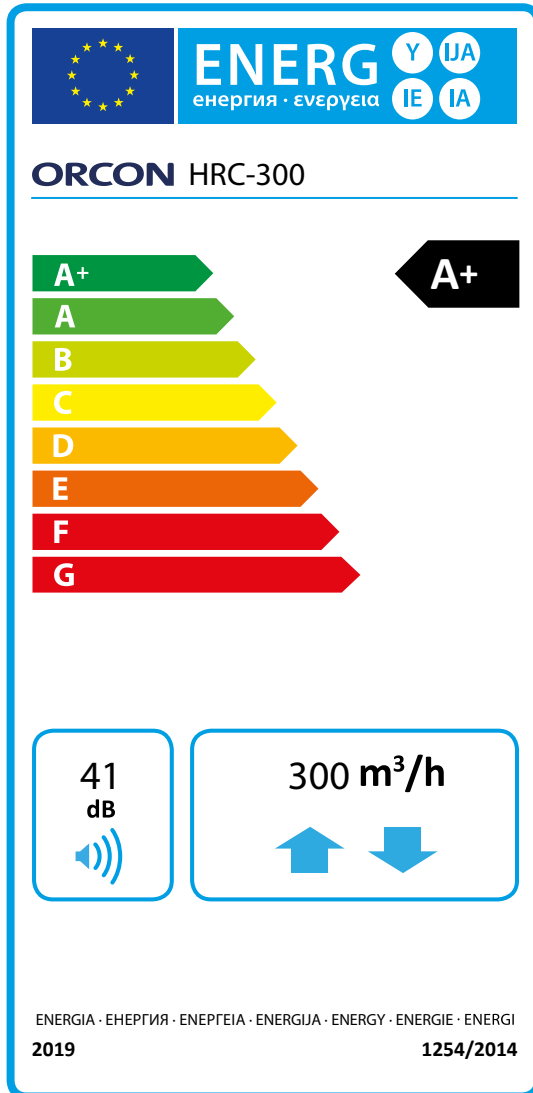

ECO DESIGN

Breng het juiste label na installatie aan op de HRC*

ORCON

HRC-300-EcoMax
HRC-300-MaxComfort

HRC-400-EcoMax
HRC-400-MaxComfort

HRC-500-EcoMax
HRC-500-MaxComfort

*Apply the correct label on the HRC after installation. / *Coller le correct étiquette après installation sur le HRC.