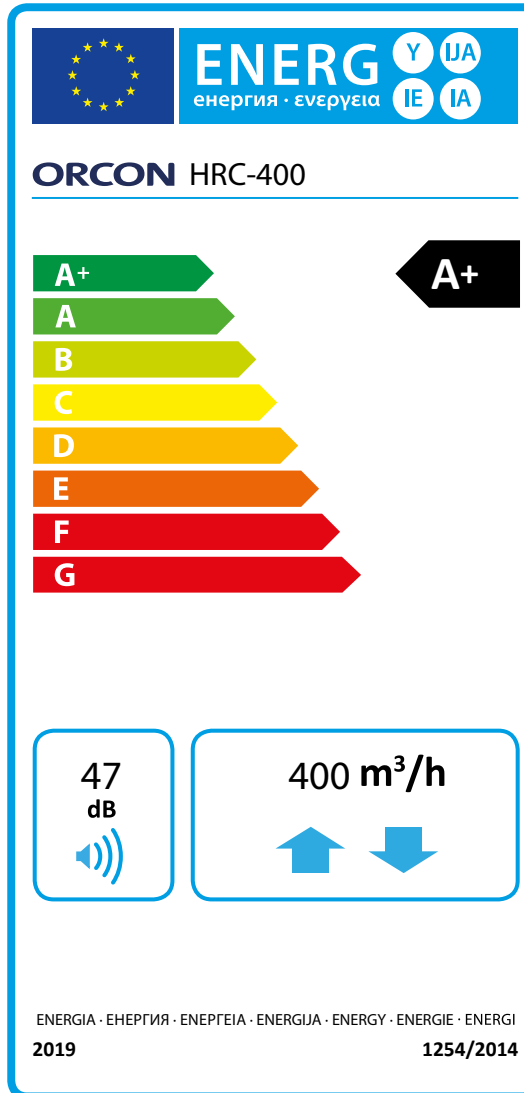

ECO DESIGN

Breng het juiste label na installatie aan op de HRC*

ORCON

HRC-300-EcoMax
HRC-300-MaxComfort

HRC-400-EcoMax
HRC-400-MaxComfort

HRC-500-EcoMax
HRC-500-MaxComfort

*Apply the correct label on the HRC after installation. / *Coller le correct étiquette après installation sur le HRC.