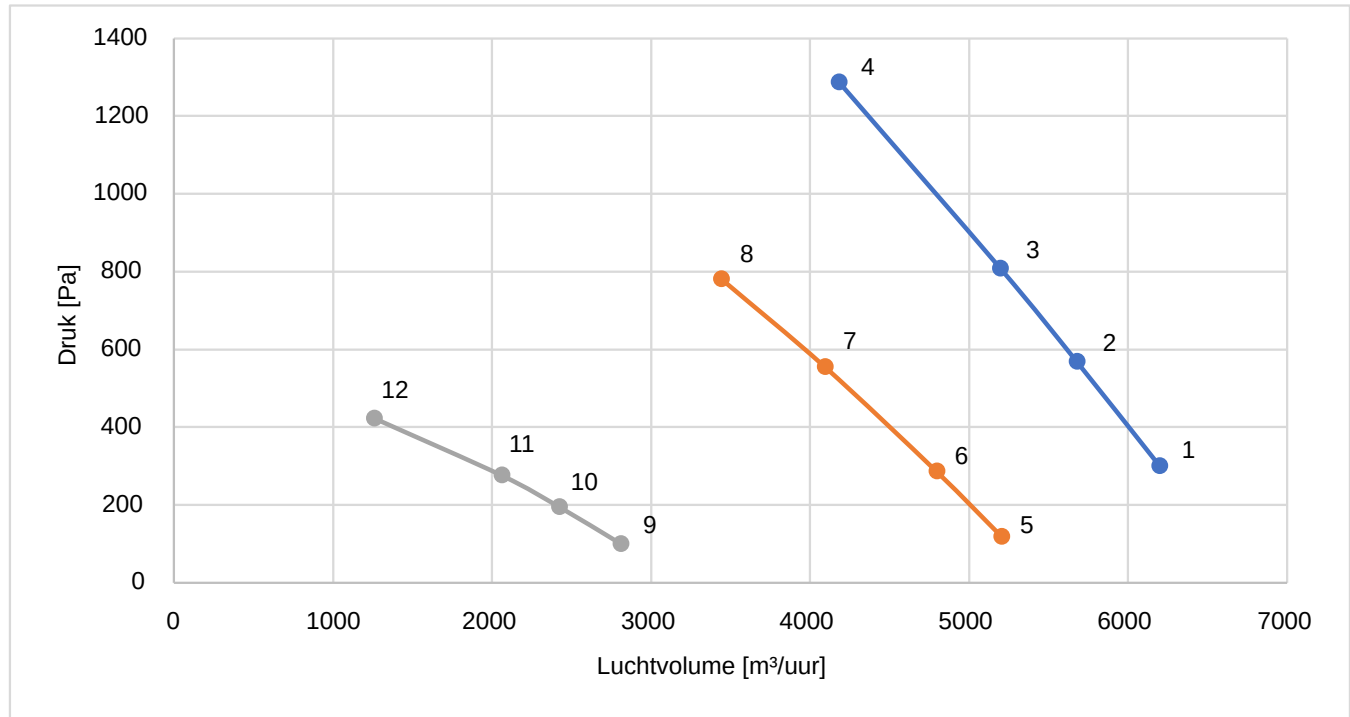

### Werkpunten van geluidsmetingen BV-6000-630-Critair-MA

### Geluidsggegevens BV-6000-630-Critair-MA

BV-6000-630-Critair-MA					Sound power level (dB(A))							
Werkpunt	Qv (m³/h)	Pstat (Pa)	N (rpm)	Lp@3m (dB(A))	Lw (dB(A))	125 Hz	250 Hz	500 Hz	1000 Hz	2000 Hz	4000 Hz	8000 Hz
1	6200	301	4015	61,1	78,6	59	76	70	69	64	64	69
2	5681	568	4015	59,5	77,0	57	75	68	67	62	63	64
3	5198	809	4015	59,5	77,0	57	76	67	66	61	62	61
4	4184	1287	4015	59,3	76,8	59	76	65	65	60	61	56
5	5207	119	3273	56,7	74,2	56	72	66	66	60	59	64
6	4796	287	3260	55,6	73,1	54	71	64	64	58	58	59
7	4093	556	3217	54,5	72,0	53	71	62	61	56	56	53
8	3444	781	3210	54,4	71,9	55	71	61	60	55	56	48
9	2811	101	1930	42,8	60,3	43	58	52	52	45	43	41
10	2425	195	1918	42,1	59,6	43	58	50	49	44	42	35
11	2061	276	1918	42,1	59,6	45	59	49	49	43	42	31
12	1259	422	1906	50,2	67,7	44	68	51	48	43	42	29