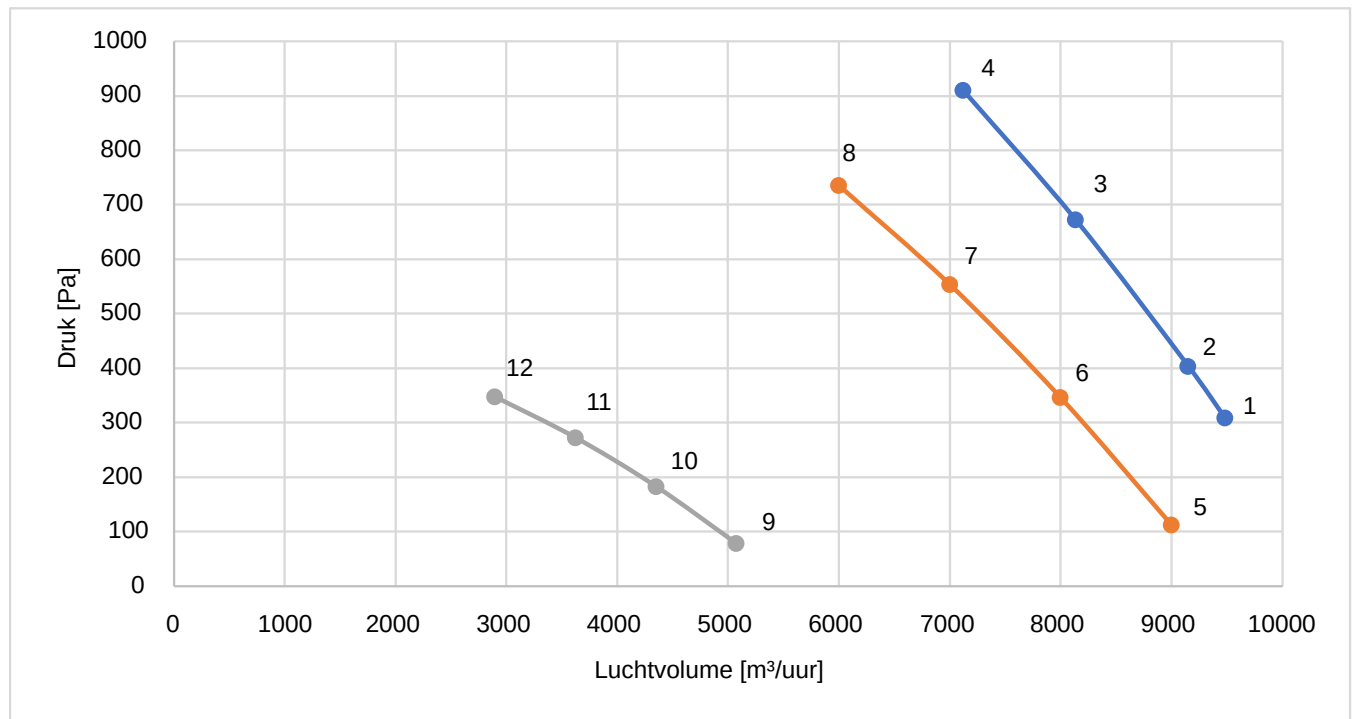

Werkpunten van geluidsmetingen BV-8000-710-Critair-MA

Geluidsgegevens BV-8000-710-Critair-MA

BV-8000-710-Critair-MA					Sound power level (dB(A))							
Werkpunt	Qv (m³/h)	Pstat (Pa)	N (rpm)	Lp@3m (dB(A))	Lw (dB(A))	125 Hz	250 Hz	500 Hz	1000 Hz	2000 Hz	4000 Hz	8000 Hz
1	9482	309	2695	68,1	85,6	78	84	71	64	56	56	65
2	9151	404	2695	67,2	84,7	77	83	71	63	55	56	63
3	8135	673	2695	65,1	82,6	76	81	68	61	53	54	58
4	7119	911	2695	64,1	81,6	75	80	67	59	52	52	54
5	9000	112	2400	67,2	84,7	78	83	70	64	55	54	65
6	8000	346	2400	64,2	81,7	75	80	67	60	52	52	59
7	7000	554	2400	62,1	79,6	74	78	65	57	50	50	53
8	6000	736	2400	61,9	79,4	73	78	64	56	49	49	48
9	5074	78	1450	54,2	71,7	65	70	57	51	42	41	48
10	4350	183	1450	51,4	68,9	64	67	54	47	39	38	41
11	3623	273	1450	51,0	68,5	62	67	53	45	37	37	35
12	2899	348	1450	57,0	74,5	62	74	54	45	37	36	31