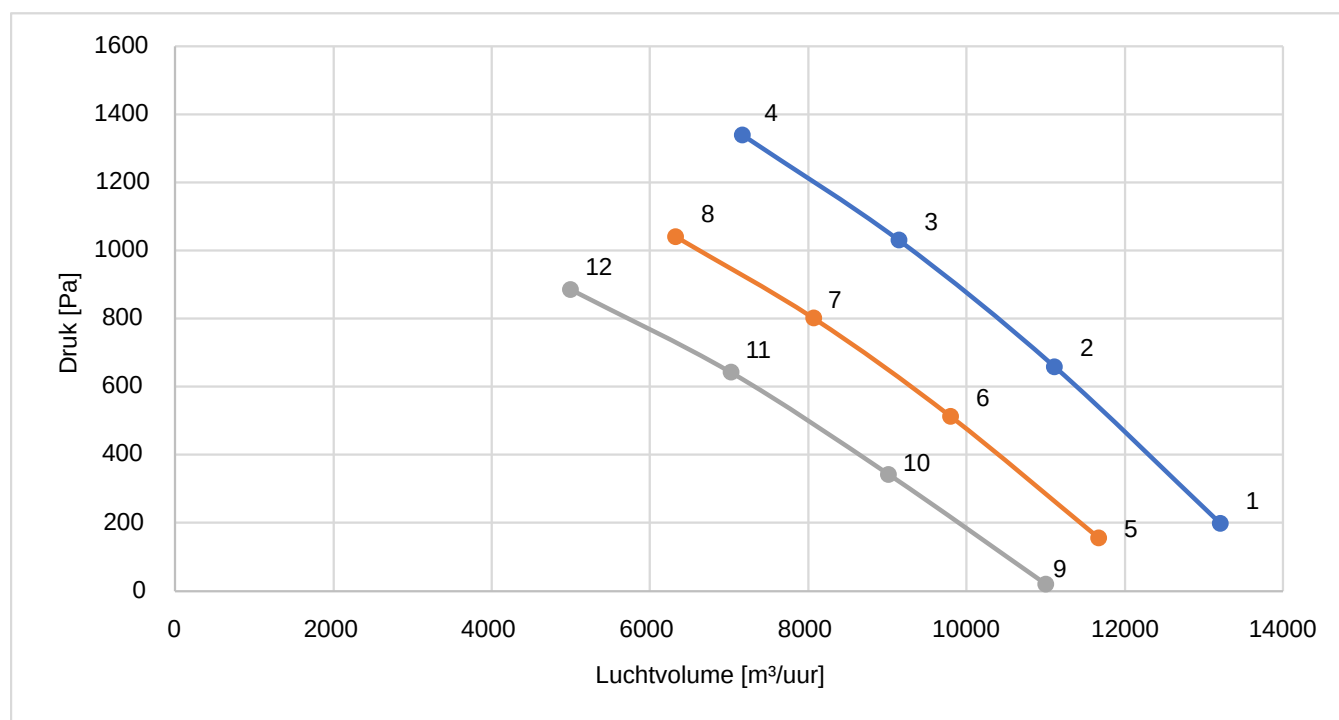

Werkpunten van geluidsmetingen BV-12000-800-Critair-MA

Geluidsgegevens BV-12000-800-Critair-MA

BV-12000-800-Critair-MA					Sound power level (dB(A))							
Werkpunt	Qv (m³/h)	Pstat (Pa)	N (rpm)	Lp@3m (dB(A))	Lw (dB(A))	125 Hz	250 Hz	500 Hz	1000 Hz	2000 Hz	4000 Hz	8000 Hz
1	13205	200	2490	64,4	81,9	61	81	70	64	56	53	50
2	11111	660	2490	61,7	79,2	58	79	67	62	54	54	54
3	9145	1031	2490	59,9	77,4	56	77	66	61	56	57	58
4	7169	1340	2490	60,2	77,7	57	77	65	62	59	60	61
5	11667	156	2200	61,7	79,2	58	79	67	62	53	50	48
6	9798	513	2200	59,0	76,5	55	76	64	59	51	52	51
7	8065	802	2200	57,2	74,7	54	74	63	58	53	55	55
8	6322	1042	2200	57,5	75,0	54	74	63	59	56	58	59
9	11000	20	1952	52,5	70,0	63	68	62	58	50	47	43
10	9014	343	1952	49,2	66,7	60	64	58	55	48	48	45
11	7022	643	1953	47,8	65,3	58	62	57	55	51	52	52
12	4996	887	1947	47,6	65,1	57	60	57	56	53	55	56