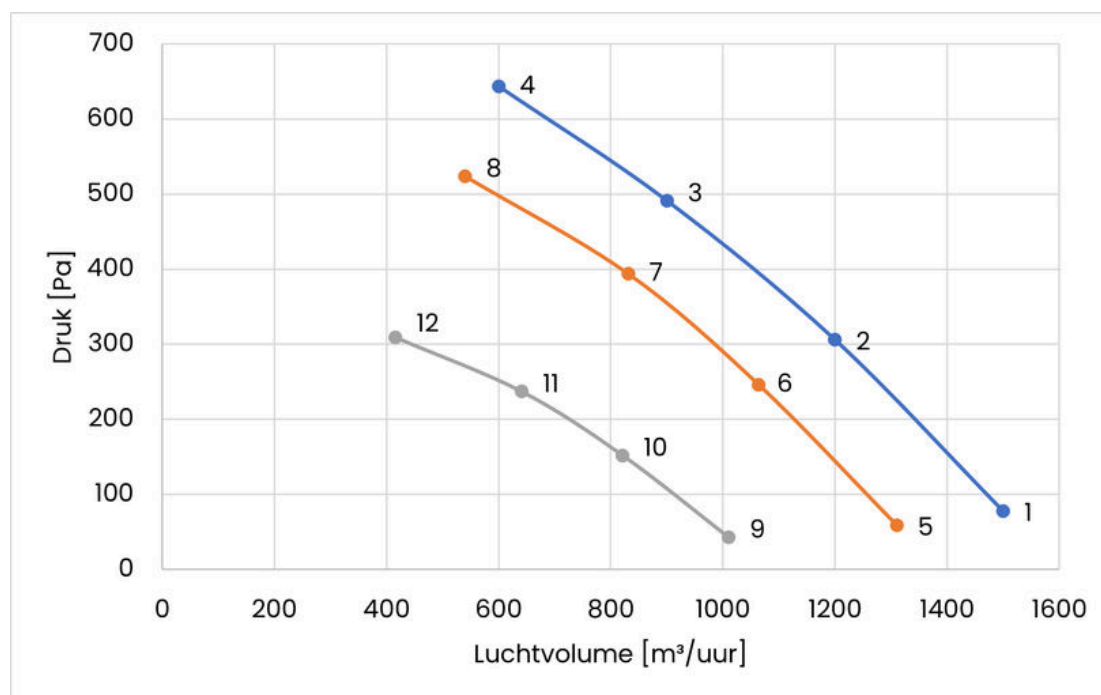

Werkpunten van geluidsmetingen MUB-1500-355-Critair-FL

Geluidsgegevens MUB-1500-355-Critair-FL

MUB-1500-355-Critair-FL					Sound power level (dB(A))							
Werkpunt	Qv (m³/h)	Pstat (Pa)	N (rpm)	Lp@3m (dB(A))	Lw (dB(A))	125 Hz	250 Hz	500 Hz	1000 Hz	2000 Hz	4000 Hz	8000 Hz
1	1500	78	3230	51,1	68,6	49	60	65	63	54	55	53
2	1200	306	3182	49,7	67,2	49	59	63	62	53	54	50
3	900	491	3054	48,3	65,8	50	59	62	60	52	53	50
4	600	643	3135	48,2	65,7	55	60	61	59	51	53	50
5	1310	59	2820	46,2	63,7	46	59	59	57	49	50	50
6	1064	246	2822	46,5	64,0	46	57	60	58	50	51	47
7	831	394	2821	46,3	63,8	49	57	60	57	50	51	48
8	540	524	2820	43,7	61,2	52	56	56	53	45	48	45
9	1010	43	2175	39,4	56,9	44	51	52	50	41	44	45
10	821	152	2176	38,8	56,3	43	49	52	50	42	43	40
11	641	237	2174	38,2	55,7	42	49	52	49	42	43	40
12	416	309	2176	37,9	55,4	50	49	50	46	39	42	38