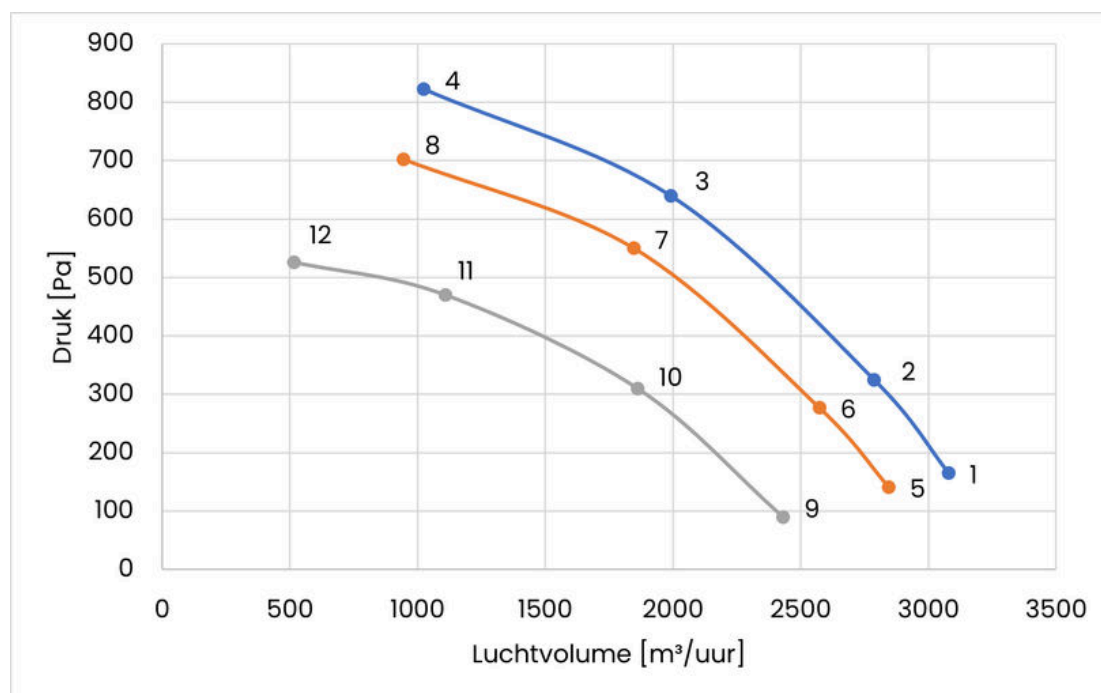

Werkpunten van geluidsmetingen MUB-3000-450-Critair-FL

Geluidsgegevens MUB-3000-450-Critair-FL

MUB-3000-450-Critair-FL					Sound power level (dB(A))							
Werkpunt	Qv (m3/h)	Pstat (Pa)	N (rpm)	Lp@3m (dB(A))	Lw (dB(A))	125 Hz	250 Hz	500 Hz	1000 Hz	2000 Hz	4000 Hz	8000 Hz
1	3079	165	2814	51,2	68,7	46	66	62	60	53	51	49
2	2787	325	2816	49,5	67,0	45	64	60	61	52	50	46
3	1992	640	2805	50,3	67,8	43	66	58	58	52	50	42
4	1024	823	2815	60,0	77,5	58	77	65	61	52	48	39
5	2845	141	2600	49,4	66,9	44	65	60	59	51	49	48
6	2573	277	2600	47,8	65,3	43	62	58	59	50	49	44
7	1847	550	2600	48,6	66,1	41	65	57	57	51	49	40
8	946	702	2600	58,3	75,8	57	75	64	59	51	46	38
9	2431	90	2200	45,8	63,3	44	61	56	55	47	46	42
10	1862	310	2200	43,4	60,9	39	59	53	53	47	45	35
11	1110	470	2200	52,4	69,9	46	70	55	54	46	41	32
12	517	526	2200	52,3	69,8	56	69	60	56	47	40	32