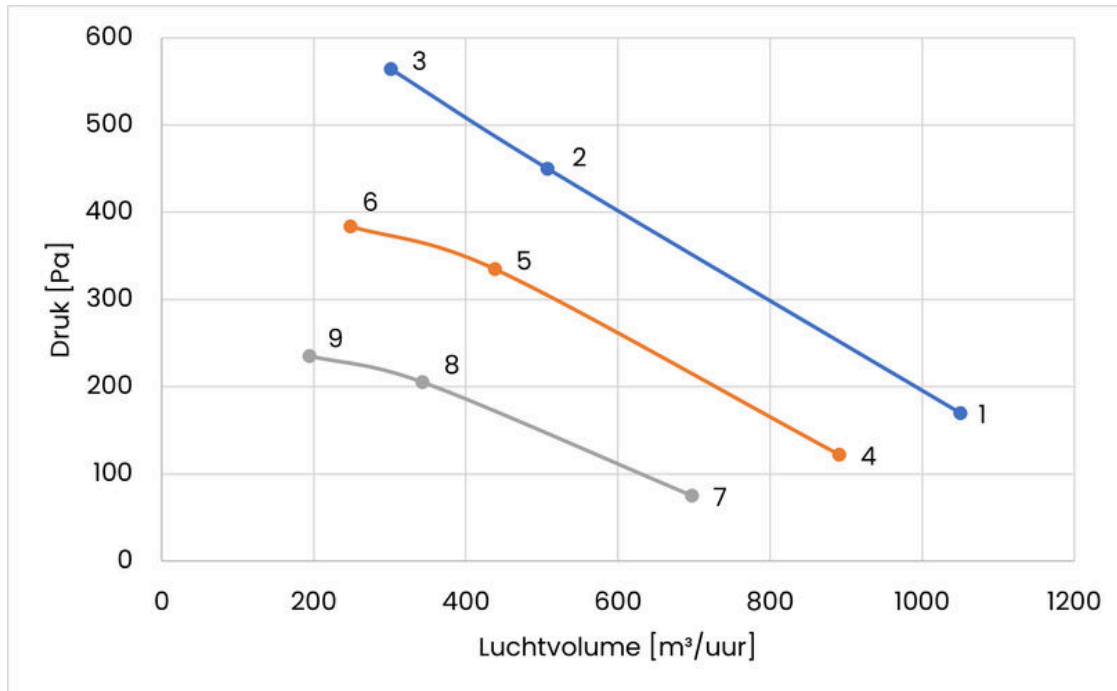

### Werkpunten van geluidsmetingen MUB-1000-315-Critair-FL