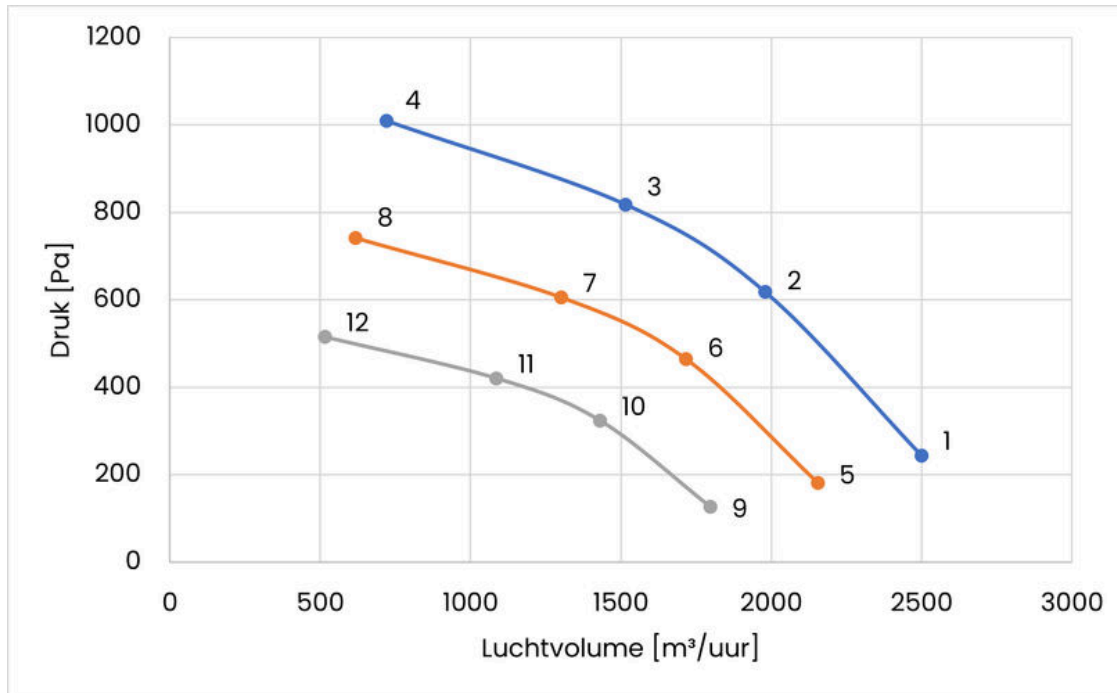

Werkpunten van geluidsmetingen MUB-2000-400-Critair-FL

Geluidsgegevens MUB-2000-400-Critair-FL

MUB-2000-400-Critair-FL					Sound power level (dB(A))							
Werkpunt	Qv (m³/h)	Pstat (Pa)	N (rpm)	Lp@3m (dB(A))	Lw (dB(A))	125 Hz	250 Hz	500 Hz	1000 Hz	2000 Hz	4000 Hz	8000 Hz
1	2500	244	3480	50,7	68,2	48	62	65	62	52	49	42
2	1980	618	3460	49,2	66,7	47	58	65	60	51	48	42
3	1515	818	3490	47,7	65,2	46	57	63	58	51	48	43
4	721	1009	3500	54,9	72,4	54	71	65	60	53	52	48
5	2155	181	3000	47,5	65,0	45	59	62	58	49	45	39
6	1717	464	3000	46,1	63,6	44	55	62	57	48	45	39
7	1302	605	3000	44,5	62,0	42	54	60	54	47	45	40
8	618	741	3000	51,6	69,1	51	68	61	56	50	49	45
9	1797	126	2501	46,6	64,1	42	63	54	51	44	41	34
10	1431	323	2501	46,4	63,9	40	63	53	50	43	39	31
11	1086	420	2501	45,2	62,7	38	62	52	50	43	40	35
12	515	515	2501	52,0	69,5	48	70	54	52	45	41	36