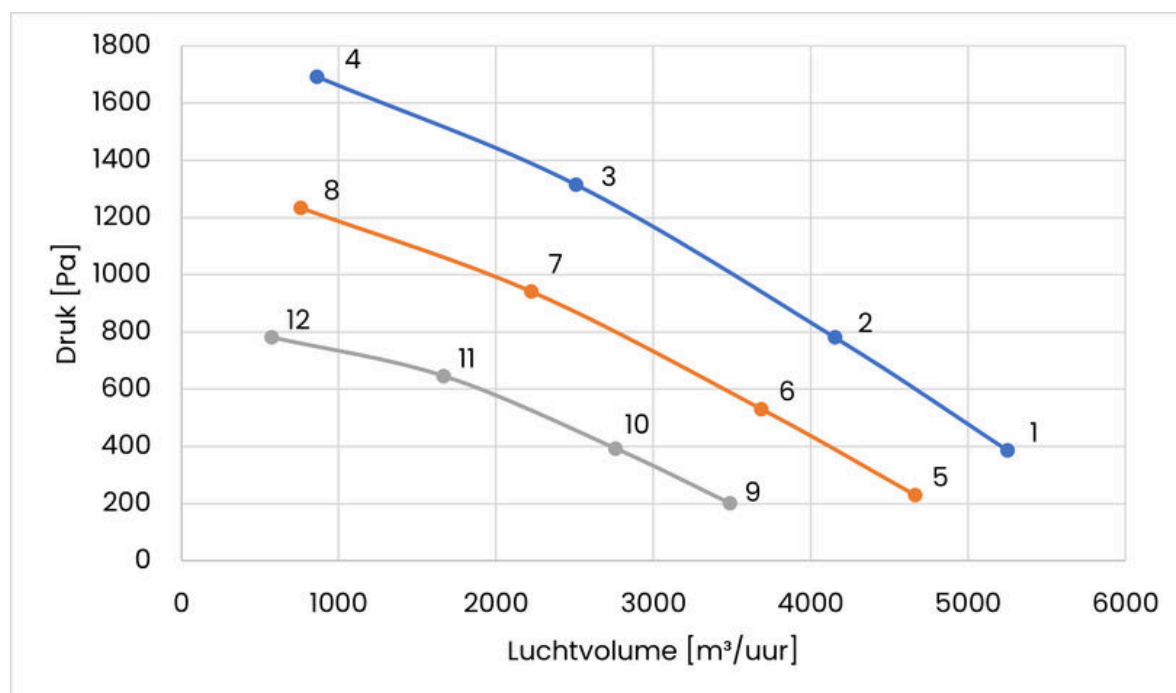

Werkpunten van geluidsmetingen MUB-5000-560-Critair-FL

Geluidsgegevens MUB-5000-560-Critair-FL

MUB-5000-560-Critair-FL					Sound power level (dB(A))							
Werkpunt	Qv (m³/h)	Pstat (Pa)	N (rpm)	Lp@3m (dB(A))	Lw (dB(A))	125 Hz	250 Hz	500 Hz	1000 Hz	2000 Hz	4000 Hz	8000 Hz
1	5250	387	3570	54,7	72,2	53	69	64	66	62	56	60
2	4153	781	3495	52,6	70,1	53	68	61	63	59	54	52
3	2507	1315	3475	58,7	76,2	53	76	62	62	59	54	48
4	860	1692	3588	61,3	78,8	61	78	70	69	62	56	49
5	4662	231	3069	51,7	69,2	51	66	61	63	59	52	57
6	3687	531	2996	49,2	66,7	50	64	57	59	56	50	47
7	2223	942	2970	54,3	71,8	50	71	58	58	55	49	42
8	760	1234	3066	57,6	75,1	58	74	66	65	59	51	44
9	3486	201	2435	45,0	62,5	45	59	54	56	52	45	46
10	2758	393	2380	43,4	60,9	46	58	51	54	50	43	38
11	1667	646	2319	49,1	66,6	46	66	52	53	49	42	34
12	575	781	2423	52,1	69,6	53	68	61	60	53	45	36